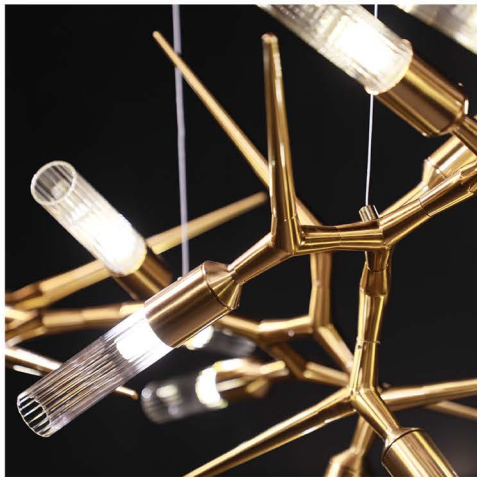

VV 5137

Material: Iron+Glass
Color: Gold Plating
Detail: W:300 H:580 G9:5

VL 2245

Material: Iron+Glass
Color: Gold Plating
Detail: W:600 H:2600 G9*65

VL 2244

Material: Iron+Glass
Color: Gold Plating
Detail: L:1500 W:1000 H:350 G9*20