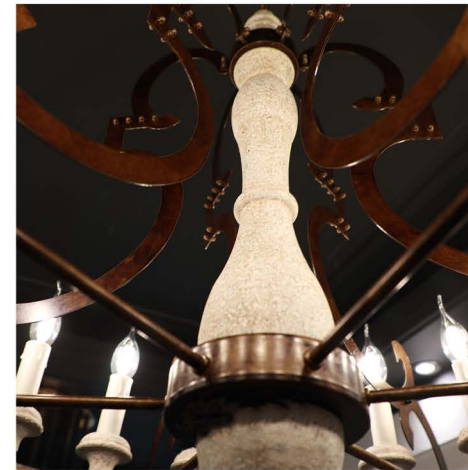

V/L 2180

Material: Iron+Natural Wood
Color: Body:Antique Black-Antique Gold Wood:Rustic
Detail: D:75 H:95 E14*18