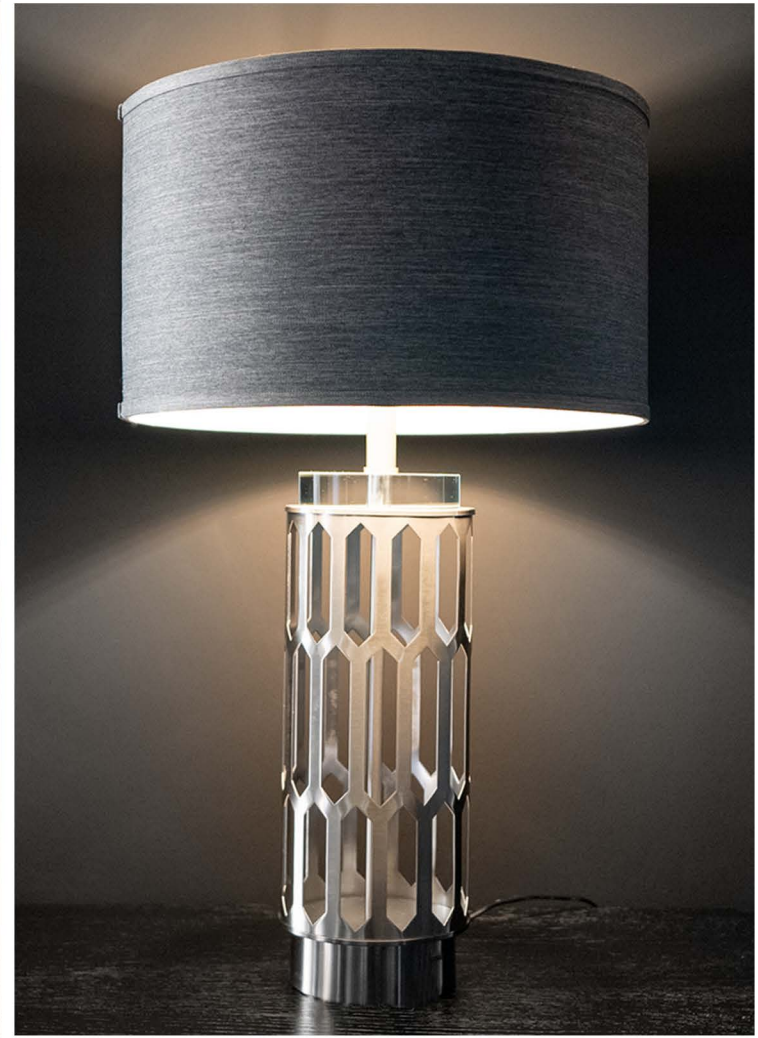

HB.2420

HB.2422

HB.2421

Material: Fabric+Marble+Iron
Color: Gray-White-Cedar Green
Detail: D:38 H:71 E27*1

HB.2385 HB.2386

Material: Fabric+Marble+Iron
Color: Black-White
Detail: W:38 H:84 E27*1

HB 2345

Material: Fabric+Iron
Color: White-Gray
Detail: D:44 H:73 E27*1