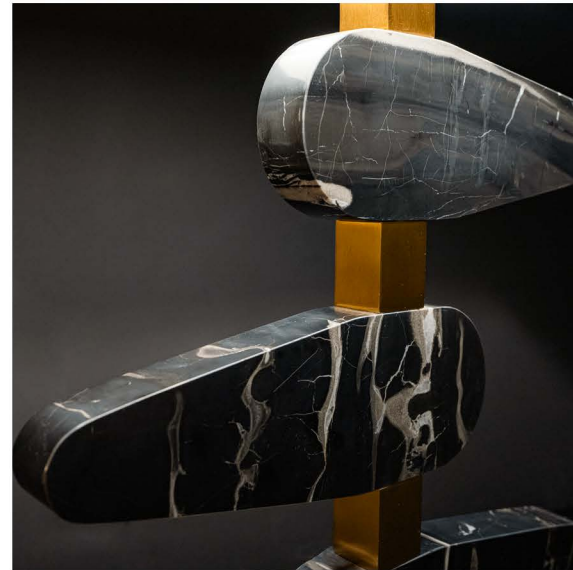

HB.2420

HB.2422

HB.2421

Material: Fabric+Marble+Iron
Color: Gray-White-Cedar Green
Detail: D:38 H:71 E27*1

HB.2385 HB.2386

Material: Fabric+Marble+Iron
Color: Black-White
Detail: W:38 H:84 E27*1

HB 2345

Material: Fabric+Iron
Color: White-Gray
Detail: D:44 H:73 E27*1