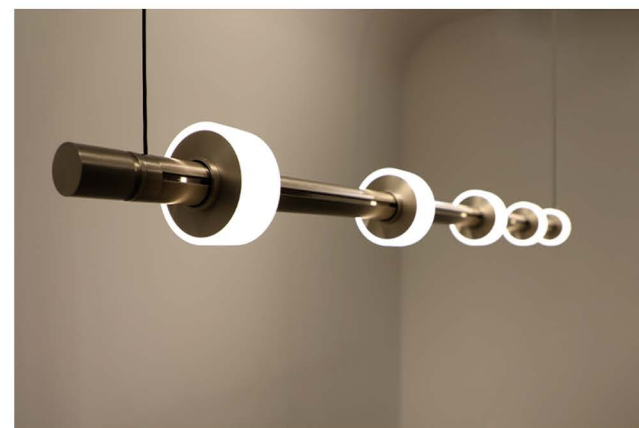

VM 3006

Material: Iron + Aluminium + Marble
Color: Chrome Metal + White Marble
Detail: L:1500 W:100 H:100