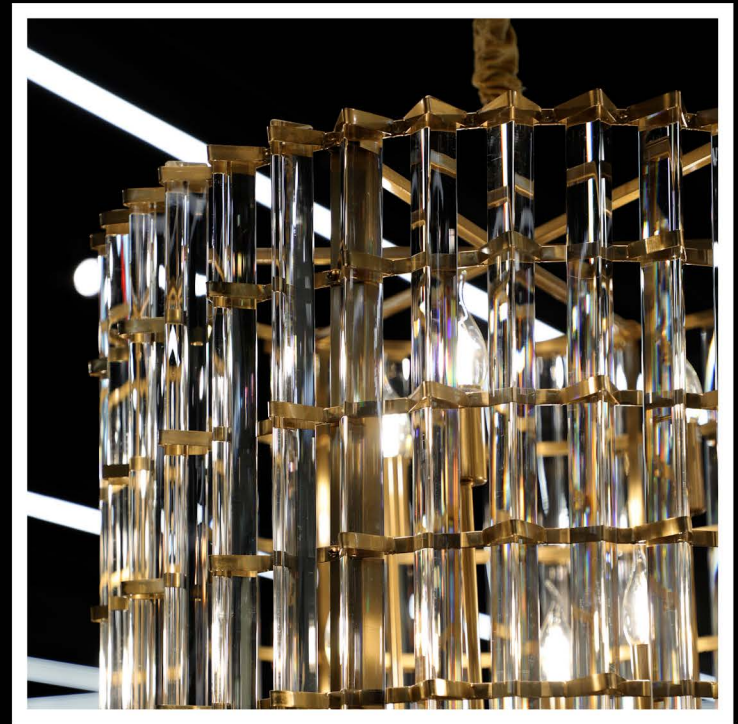

THE LIGHT OF HOPE
NEVER FADES

VL 2172

Material: Iron+Crystal
Color: Body:Electroplated Bronze Crystal:Clear
Detail: D:60 H:67 E14*6