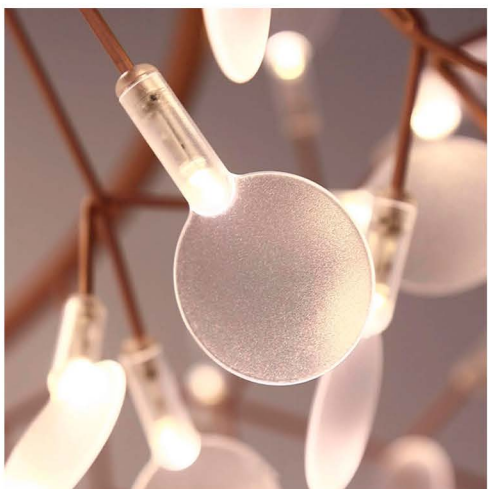

V/W 5140

Material: Iron+Crystal
Color: Bronze-Chrome
Detail: W:34 H:33 E14*2

9022R 800.980

Material: IRON+Acrylic

Color: Rose gold

Detail: D:800 H:300 LED-108W 3000K

D:980 H:300 LED-108W 3000K

EXPERIENCE THE
BRIGHTNESS OF A STAR