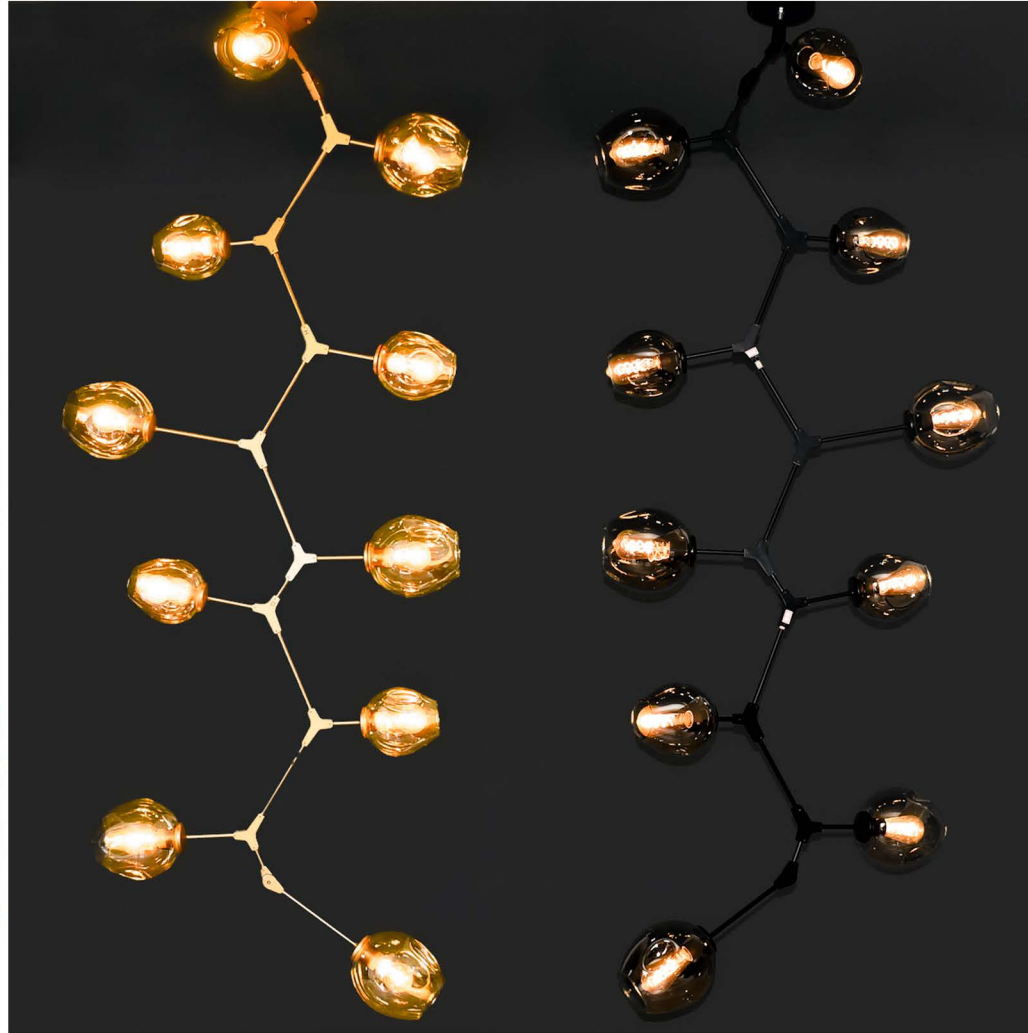

V/W 5140

Material: Iron+Crystal
Color: Bronze-Chrome
Detail: W:34 H:33 E14*2

9022R 800.980

Material: IRON+Acrylic

Color: Rose gold

Detail: D:800 H:300 LED-108W 3000K

D:980 H:300 LED-108W 3000K

EXPERIENCE THE
BRIGHTNESS OF A STAR

V/L 2136 5-10

Material: Iron+Aluminum+Glass
Color:Body:Antique Bronze Glass:Amber+Black
Detail: D:110 E27*10 D:90 H:90 E27*5

VL 2155

Material:Iron+Glass
Color: Body:Electroplated Bronze-Chrome
Glass:Amber-Smoky
Detail: D:115 H:75-90 E27*12 G9*6