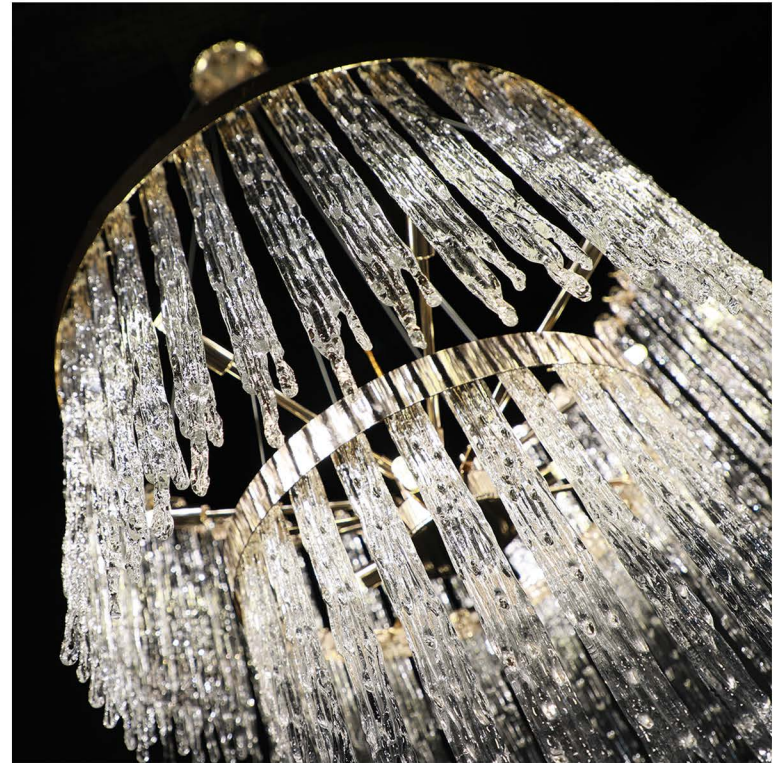

V/L 2255- 700

Material: Iron+Crystal
Color: SGD Color
Detail: D:700 H:450 G9*12