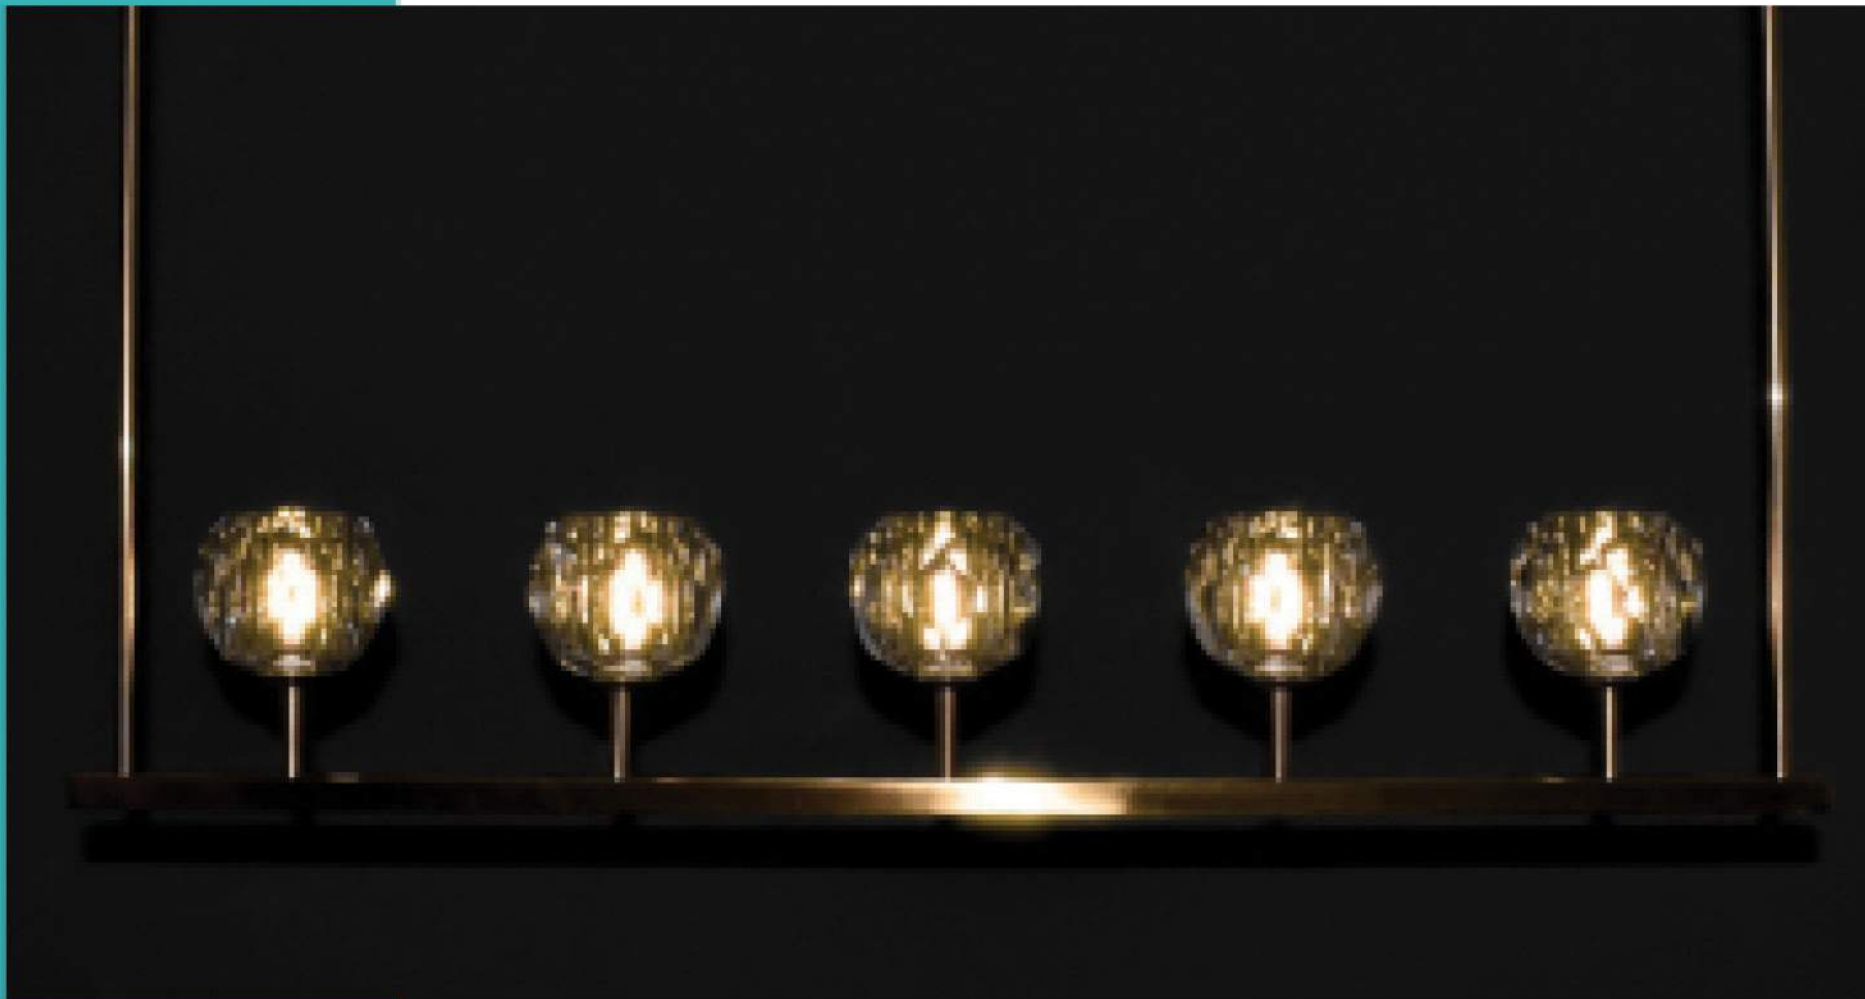

Item number: VL2207
Material: Iron+ Crystal
color: Electroplate
bronze body+ clear
crystal
Size: L:100 W:10 H:94
Lamp:G9*5